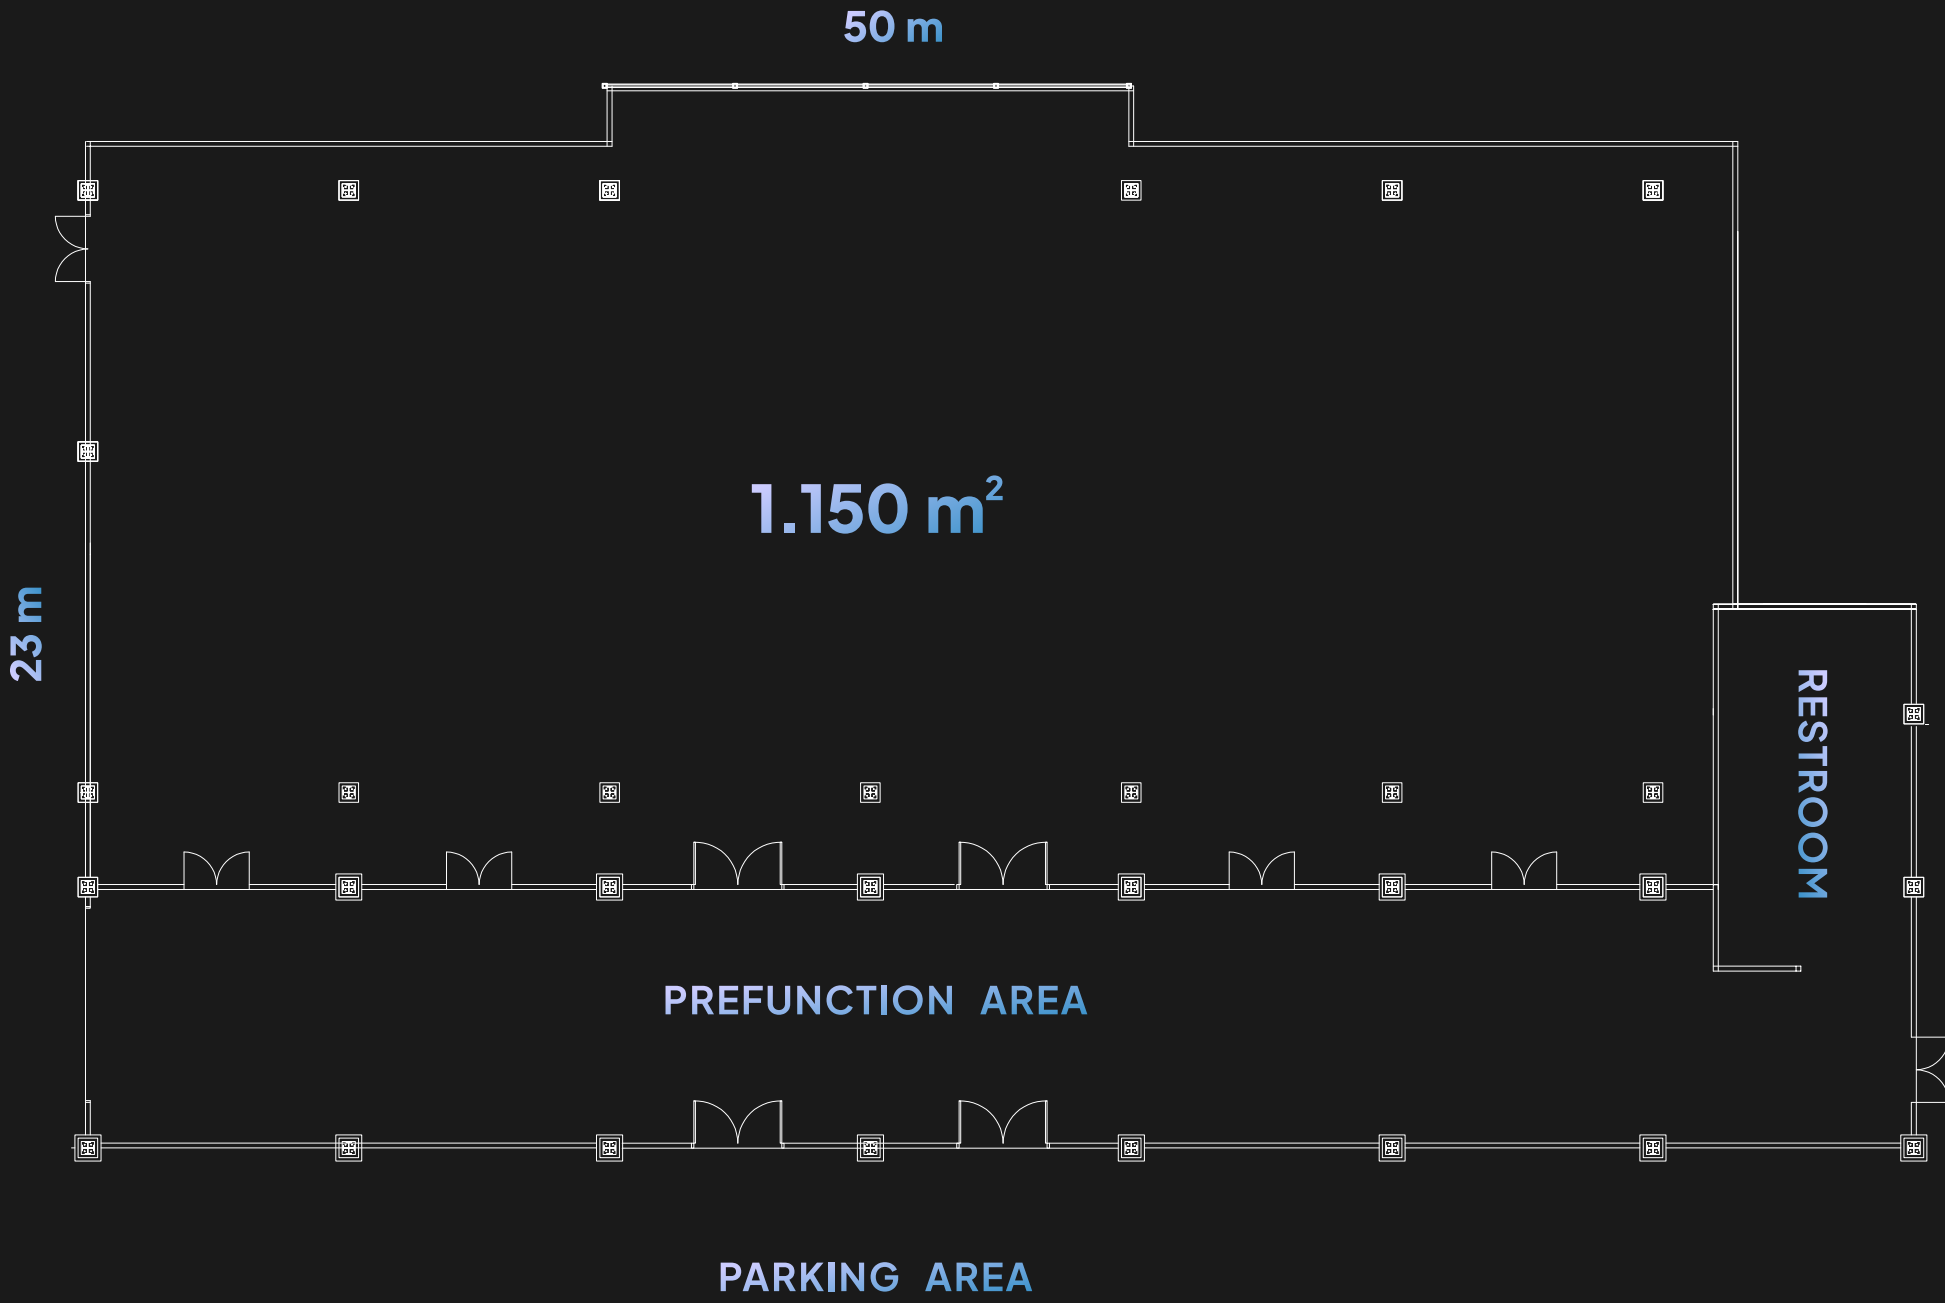

Beryl

BALLROOM

**Videotron
Display Size**
(meter)

(L)	(H)
4,35	x 2,3